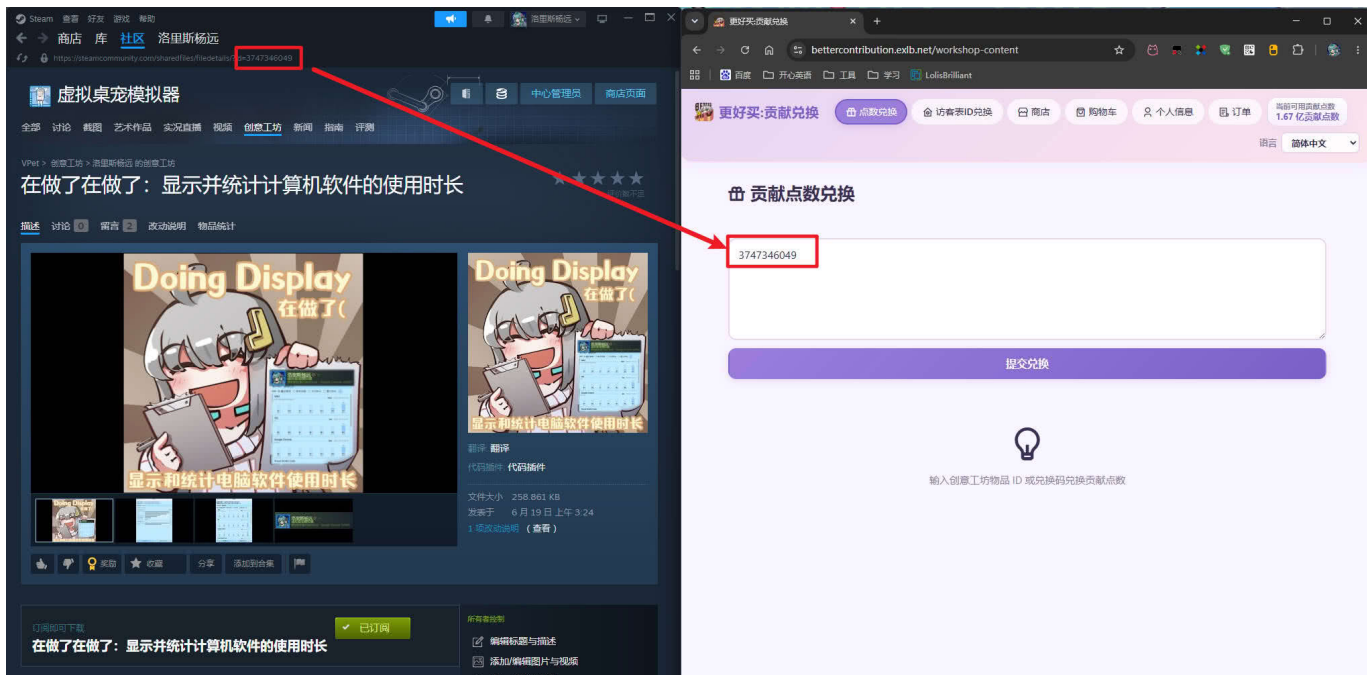

例如 <https://steamcommunity.com/sharedfiles/filedetails/?id=3747346049> 的创意工坊ID 为 3747346049

Github 开源贡献 / 桌宠测试群

问题 (Issue)

根据标签和严重性进行计算

- 增强(enhancement) : 1,000 贡献点数
- 漏洞(bug) : 10,000 贡献点数