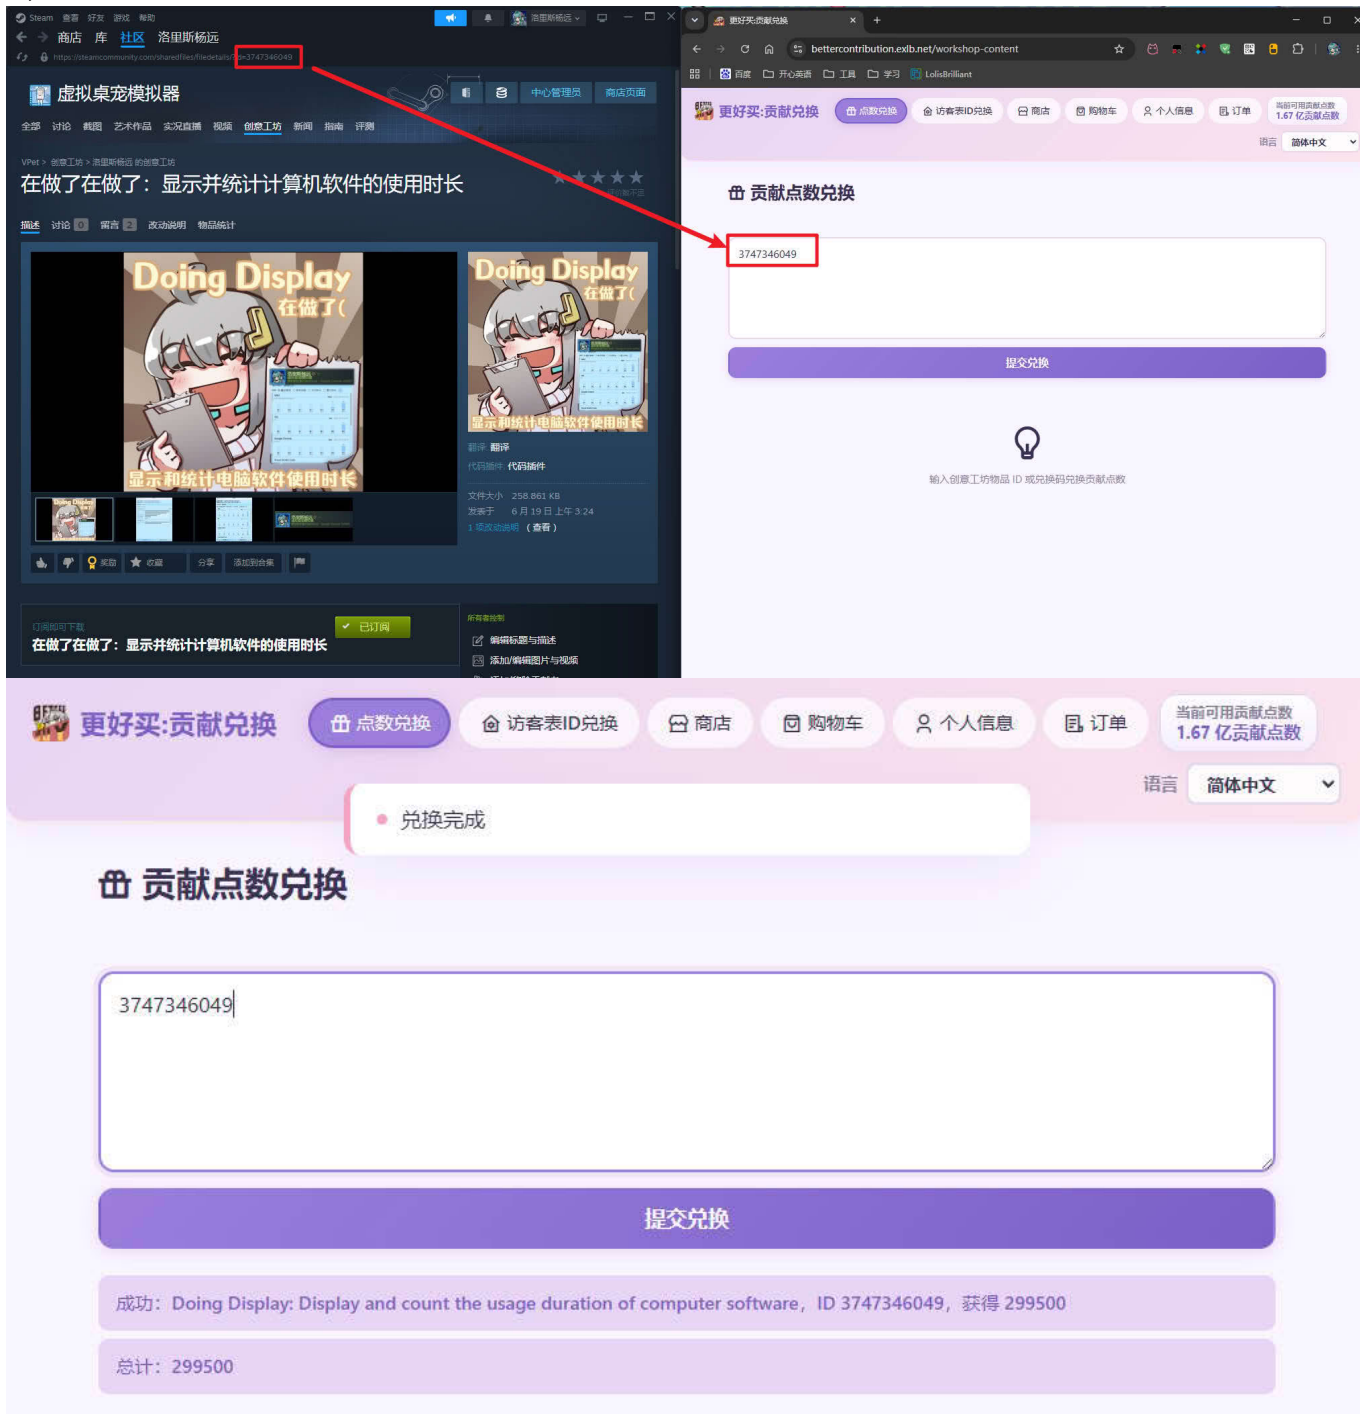

<https://steamcommunity.com/sharedfiles/filedetails/?id=3747346049> 的 創意工坊ID 為 3747346049

Github 開源貢獻 / 桌寵測試群

問題 (Issue)

根據標籤和嚴重性進行計算

- 增強 (enhancement) : 1,000 貢獻點數
- 漏洞 (bug) : 10,000 貢獻點數
- 嚴重漏洞: 20,000 貢獻點數或更多